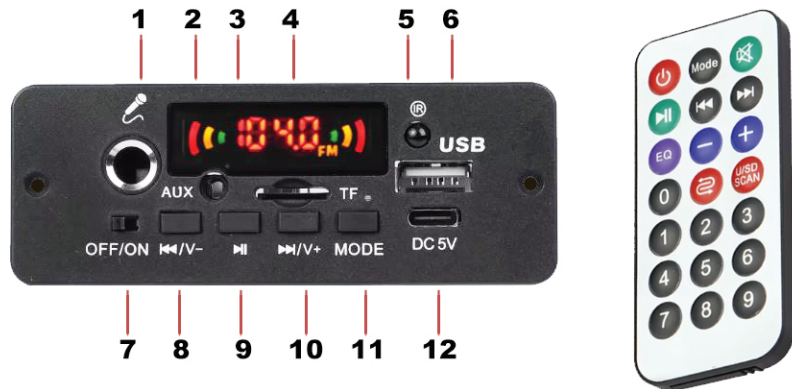

Vous trouverez avec votre Prima, 12 programmes sonores pour vous accompagner dans votre quotidien.

Vous pouvez écouter avec votre Prima Doudou, vos titres musicaux préférés avec une clé USB ou en utilisant la connectivité Bluetooth.

- 1 - Mic : Interface microphone
- 2 - AUX : Interface d'entrée audio pour le raccordement sur un ordinateur ou autre
- 3 - LED : écran couleur, affichage numérique en rouge
- 4 - TF : Prend en charge les cartes TF (SDcard) (jusqu'à 32 Go)
- 5 - Module de réception infrarouge
- 6 - USB : Se connecte à une clé USB (jusqu'à 32 Go)
- 7 - ON/OFF : Interrupteur d'alimentation
- 8 - VOL- : Appuyez brièvement pour choisir la dernière chanson ; appuyez longuement pour baisser le volume. automatiquement les radios FM.
- 9 - JOUER/PAUSE : Un appui bref pour mettre en pause et la lecture ; appuyez longuement pour mémoriser automatiquement les radios FM.
- 10 - VOL + : Appuyez brièvement pour choisir la chanson suivante ; appuyez longuement pour augmenter le volume.
- 11 - MODE : Commutation pour (Appuyez brièvement) : USB/TF/FM/LINE IN/BLUETOOTH
- 12 - DC 5V 2A : Interface de charge (chargeur fourni)

CARACTÉRISTIQUES AUDIO

Amplificateur de classe numérique : 2 X 10 W sous 4 ohms

Réponse en Fréquence : 120 - 20 000 Hz +-3 dB

Connectivité : - BLUETOOTH - standard V 5.0 + CODEC EDR APTX®

Lecteurs Média USB et SD Card (formats audio : MP3 - WMA - WAV) - FM

Entrée Auxiliaire mini jack 3,5

Télécommande

DONNÉES TECHNIQUES :

Tension d'entrée de l'alimentation : Chargeur USB

Autonomie batterie : de 6 heures à 8 heures

Poids : 1,853 Kg

Dimensions : 230 x 86 x 230 mm